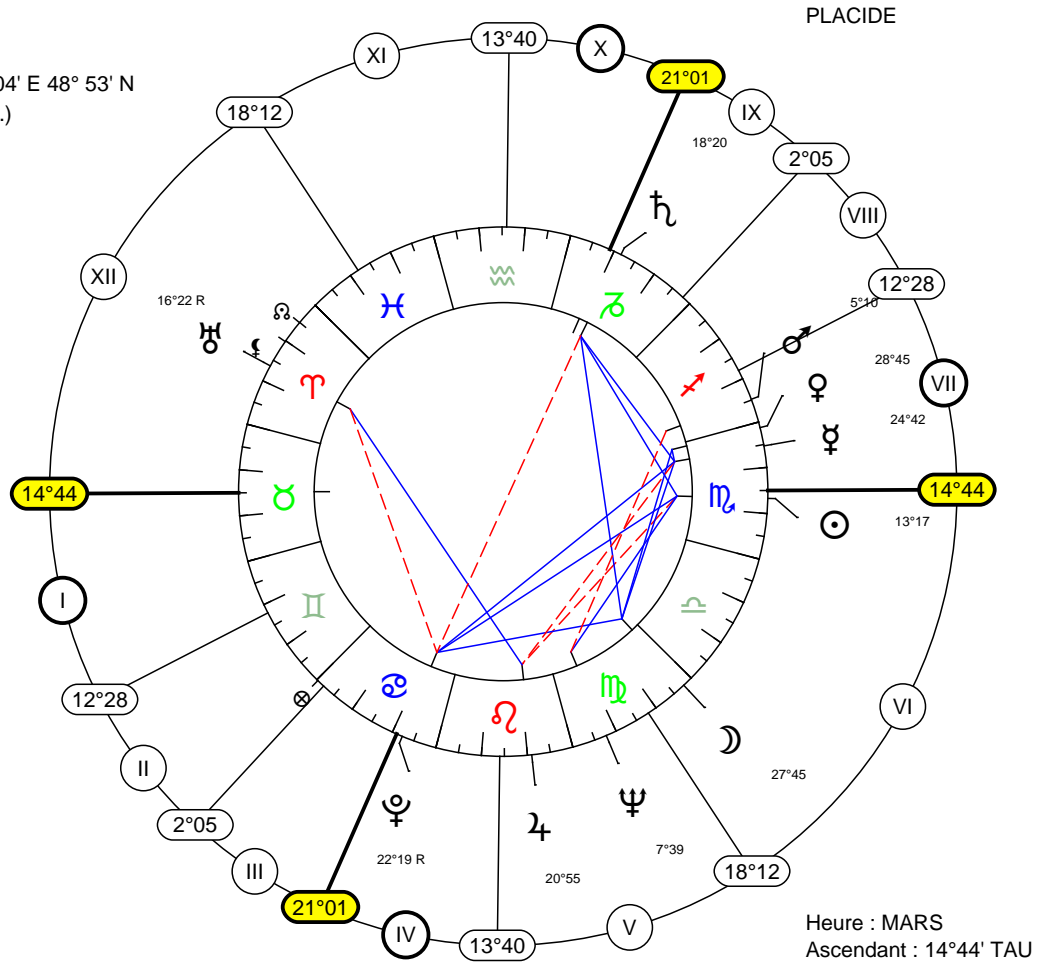

Alain Yaouanc HADES

NATAL

SAINT GERMAIN EN LAYE (FRA) 2° 04' E 48° 53' N

Vendredi 6/11/1931 16:23 - (16:23 T.U.)

Syzygie : 02°10' TAU

Diviseurs, termes Egyptiens

Plan.	Dates	Age
♃	06/11/1931	0.0
♅	13/06/1936	4.6
♁	16/11/1939	8.0
♃	15/01/1942	10.2
♁	19/06/1947	15.6
♃	28/08/1951	19.8
♁	05/03/1956	24.3
♅	21/12/1962	31.1
♁	20/04/1969	37.5
♃	21/03/1977	45.4
♅	03/06/1984	52.6
♁	16/12/1991	60.1
♅	29/01/2001	69.2
♃	04/06/2006	74.6
♃	24/07/2014	82.7
♅	30/05/2021	89.6
♃	09/02/2031	99.3
♁	09/06/2039	107.6
♃	07/10/2047	115.9

Astrologie médiévale. Longitudes, états célestes, antisces, almutens

Désignation	Positions	Etat céleste	Points	Antisces	Almuten(s)
SOLEIL ☉	13°17' ♍	Pérégrine	2	16°42' ♁	♂
LUNE ☾	27°45' ♏	Pérégrine	24	02°14' ♃	♀
MERCURE ☿	24°42' ♏	Pérégrine	23	05°17' ♁	♂
VENUS ♀	28°45' ♏	Exil	30	01°14' ♁	♂
MARS ♂	05°10' ♏	Pérégrine	31	24°49' ♁	♃
JUPITER ♃	20°55' ♏	Pérégrine	13	09°04' ♃	☉
SATURNE ♄	18°20' ♁	Domicile	5	11°39' ♃	♅♂
URANUS ♅	16°22' R ♃			13°37' ♏	♂☉
NEPTUNE ♆	07°39' ♏			22°20' ♃	♀
PLUTON ♇	22°19' R ♁			07°40' ♀	♃♁
Maison X	21°01' ♁				♅
Maison XI	13°40' ♁				♅
Maison XII	18°12' ♃				♃
Maison I	14°44' ♃				♃
Maison II	12°28' ♀				♀
Maison III	02°05' ♁				♃♁
Maison IV	21°01' ♁				♃♁
Maison V	13°40' ♏				☉
Maison VI	18°12' ♏				♀
Maison VII	14°44' ♏				♂
Maison VIII	12°28' ♃				♃
Maison IX	02°05' ♁				♅
N. Nord	05°04' ♃				♂
LILITH	10°12' ♃				♂☉
Fortune	00°17' ♁				♃♁

Parts arabes, thème nocturne

Désignation	Positions
Fortune	00°17' ♁
Divination / Daïmon / Esprit	29°12' ♃
Vie / Enfants	17°20' ♃
Père	09°42' ♃
Mère	15°45' ♁
Maladies	27°54' ♀
Mariage Homme	25°10' ♃
Mariage Femme	04°19' ♁
Religion	17°47' ♃
Actes	24°09' ♁
Fertilité	11°42' ♁
Mort	03°03' ♃
Avenir Enfants	15°45' ♁
Cultures / Demeures	04°19' ♁
Attraction Sexuelle	23°25' ♏
Eros	15°11' ♏
Nécessité	09°10' ♁
Voyages sur terre	15°49' ♁
Part des frères	12°09' ♁